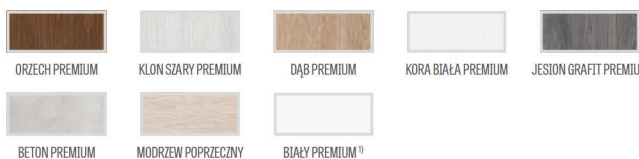

FINISH

ORZECH FINISH JASNA AKACJA FINISH AKACJA FINISH

GREKO

ORZECH GREKO SANREMO GREKO SONOMA GREKO DĄB ŚREDNI GREKO WIĄZ GREKO
ZŁOTY DĄB GREKO DĄB SZARY GREKO SOSNA BIAŁA GREKO BIAŁY GREKO 1)2) ŚNIEŻNOBIAŁY GREKO 1)2)

DĄB GREKO

CPL

DĄB ST CPL DĄB SZARY ST CPL WENGE ST CPL SOSNA SZARA ST CPL 1)

PREMIUM

ORZECH PREMIUM KLON SZARY PREMIUM DĄB PREMIUM KORA BIAŁA PREMIUM JESTON GRAFIT PREMIUM
BETON PREMIUM MODRZEW POPRZECZNY BIAŁY PREMIUM 1)