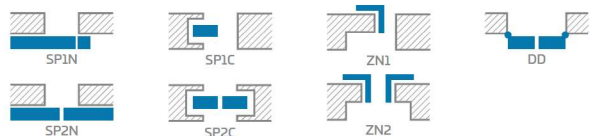

1) okleina biała gładka imitująca powierzchnię malowaną

2) w wersji SOFT okleina jest łączona w felcu

3) dostępny od 01.04.2019

DOPLATY

skrzydło rewersyjne NOWOŚĆ	200,00 zł* / 246,00 zł**
wypełnienie płyta pełna (cena zawiera standardowo stosowany trzeci zawias w skrzydle przylgowym)	93,00 zł* / 114,39 zł**
wzmocnienie pod samozamykacz	20,00 zł* / 24,60 zł**
samozamykacz ramieniowy	200,00 zł* / 246,00 zł**
dodatkowa belka dolna (możliwość skrócenia we własnym zakresie do max 8 cm)	20,00 zł* / 24,60 zł**
podcięcie wentylacyjne lub kratka wentylacyjna	20,00 zł* / 24,60 zł**
tuleje tworzywowe	15,00 zł* / 18,45 zł**
tuleje metalowe okrągłe lub kwadratowe (4 szt.) wykończenie nikiel szczotkowany, patyna, białe i czarne	80,00 zł* / 98,40 zł**
skrzydło przylgowe i bezprzylgowe „100” (cena zawiera standardowo stosowany trzeci zawias w skrzydle)	40,00 zł* / 49,20 zł**
szkło klejone VSG 221 szyba mleczna obustronnie gładka cena za 1 szt. szyby	20,00 zł* / 24,60 zł**
dodatkowy zawias w skrzydle przylgowym oraz zawsze stosowany w normie czeskiej (nie dotyczy płyty pełnej, dekorów GREKO, PREMIUM i skrzydła „100”)	15,00 zł* / 18,45 zł**
uszczelka opadająca	90,00 zł* / 110,70 zł**
osłonki metalowe na zawiasy w skrzydle przylgowym (nikiel szczotkowany, patyna, chrom połysk, mosiądz połysk, biały i czarny)	9,00 zł* / 11,07 zł** cena za komplet na 1 zawias

DOSTĘPNE SZEROKOŚCI SKRZYDEŁ

60 70 80 90 100

RAMKA PRZYSZYBOWA

DOSTĘPNE ROZWIĄZANIA (str. 119-130)

RODZAJE WYKOŃCZENIA KRAWĘDZI